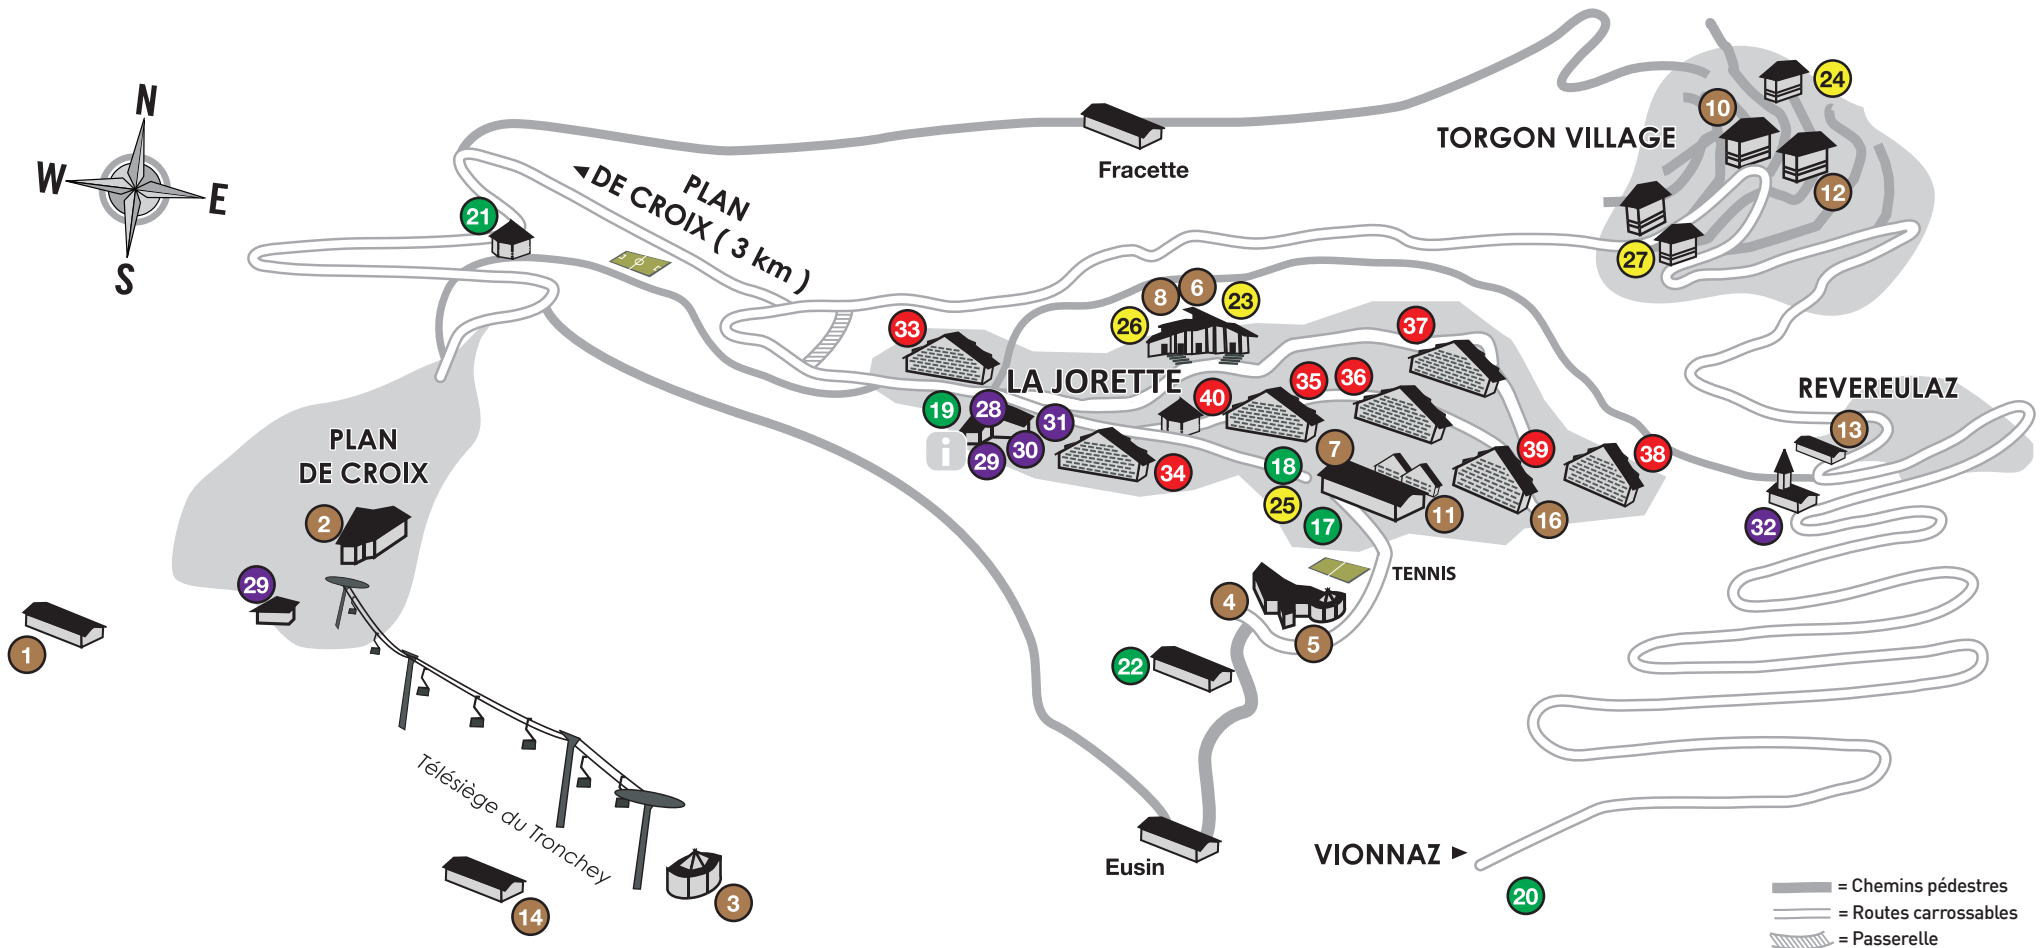

COMMUNE DE VIONNAZ

PLAN DE TORGON

MAP OF TORGON VILLAGE

Bars / Restaurants / Hébergements

- | | |
|-----------------------------|---------------------------------|
| 1 Buvette la Bourri | 10 Hôtel de Torgon |
| 2 Le Tseudron | 11 Torgon Alpine Center |
| 3 Restaurant le Panoramique | 12 La Nouvelle Volière |
| 4 Auberge des Caprins | 13 L'Arc-en-Ciel |
| 5 Disco le Dravers | 14 Chalet du Croix |
| 6 Bar le Perroquet | 16 Les Crêtes - Le Pourquoi Pas |
| 7 Bar "Café Chocolat & Co." | |
| 8 Bar le Verre à Soi | |

Activitiés / Sports

- 17 Mur de Grimpe
- 18 Ecole Suisse de Ski & Snowboard
- 19 Forêt de Léon
- 20 Musée Espace & Evolution
- 21 Couvert des Vieilles
- 22 La Chèvrerie - Le Ranch

Commerces

- 23 Food Jacky Discount
- 24 Boulangerie J.E. Guérin
- 25 Boutique Goldtest
- 26 La Glisse Sports
- 27 Torgon Sports

Services

- 28 Office du tourisme
- 29 SETT
- 30 Bancomat
- 31 Poste
- 32 Eglise de Revereuilaz

Bâtiments de la Jorette

- 33 Les Savounettes
- 34 Le Châble
- 35 Le Panorama
- 36 La Jorette
- 37 Le Cleuset
- 38 La Serve
- 39 Les Crêtes
- 40 La Cabane à Léon

SECTEUR SUPER-CHÂTEL - BARBOSSINE

| | |
|---------------|------------------------------|
| 1 L'Epervier | 11 Le Lac |
| 2 L'Écureuil | 12 Cholet Neuf |
| 3 Tour de Don | 13 Bellevue |
| 4 Barbossine | 14 Chermillon <i>Pro-Max</i> |
| 5 Folère | 15 Le Corbeau |
| 6 Panoramique | 16 Chanterelle |
| 7 Omnoz | 17 Maxime |
| 8 Ombrieux | 18 Le Boude |
| 9 Chermillon | 19 La Combe |
| 10 Chermen | 20 La Forestière |