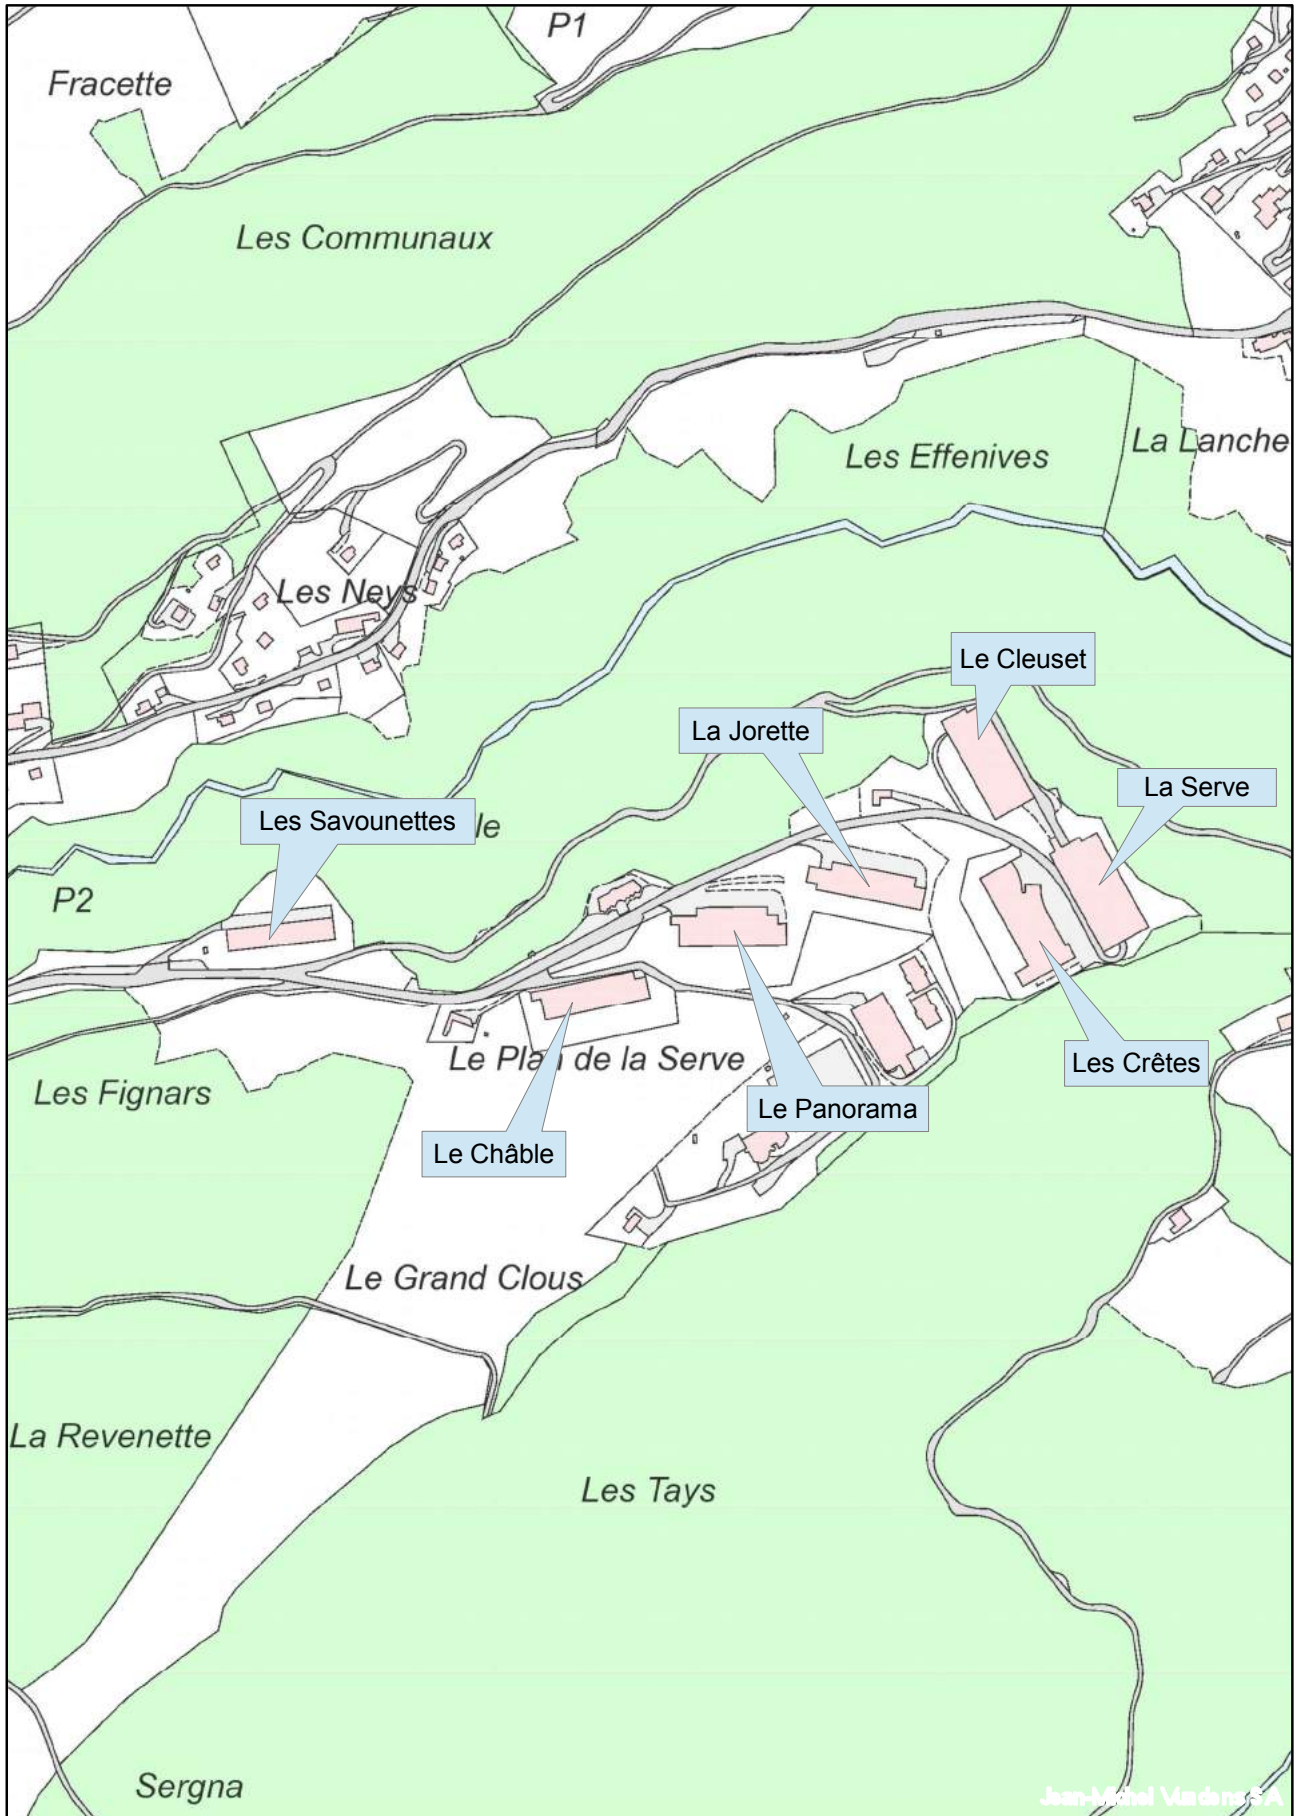

COMMUNE DE VIONNAZ

PLAN DE TORGON

MAP OF TORGON VILLAGE

Bars / Restaurants / Hébergements

- | | |
|-----------------------------|---------------------------------|
| 1 Buvette la Bourri | 10 Hôtel de Torgon |
| 2 Le Tseudron | 11 Torgon Alpine Center |
| 3 Restaurant le Panoramique | 12 La Nouvelle Volière |
| 4 Auberge des Caprins | 13 L'Arc-en-Ciel |
| 5 Disco le Dravers | 14 Chalet du Croix |
| 6 Bar le Perroquet | 16 Les Crêtes - Le Pourquoi Pas |
| 7 Bar "Café Chocolat & Co." | |
| 8 Bar le Verre à Soi | |

Activitiés / Sports

- 17 Mur de Grimpe
- 18 Ecole Suisse de Ski & Snowboard
- 19 Forêt de Léon
- 20 Musée Espace & Evolution
- 21 Couvert des Vieilles
- 22 La Chèvrerie - Le Ranch

Commerces

- 23 Food Jacky Discount
- 24 Boulangerie J.E. Guérin
- 25 Boutique Goldtest
- 26 La Glisse Sports
- 27 Torgon Sports

Services

- 28 Office du tourisme
- 29 SETT
- 30 Bancomat
- 31 Poste
- 32 Eglise de Revereuilaz

Bâtiments de la Jorette

- 33 Les Savounettes
- 34 Le Châble
- 35 Le Panorama
- 36 La Jorette
- 37 Le Cleuset
- 38 La Serve
- 39 Les Crêtes
- 40 La Cabane à Léon

SECTEUR SUPER-CHÂTEL - BARBOSSINE

| | |
|---------------|------------------------------|
| 1 L'Epervier | 11 Le Lac |
| 2 L'Écureuil | 12 Cholet Neuf |
| 3 Tour de Don | 13 Bellevue |
| 4 Barbossine | 14 Chermillon <i>Pro-Max</i> |
| 5 Folère | 15 Le Corbeau |
| 6 Panoramique | 16 Chanterelle |
| 7 Omnoz | 17 Maxime |
| 8 Ombrieux | 18 Le Boude |
| 9 Chermillon | 19 La Combe |
| 10 Chermen | 20 La Forestière |